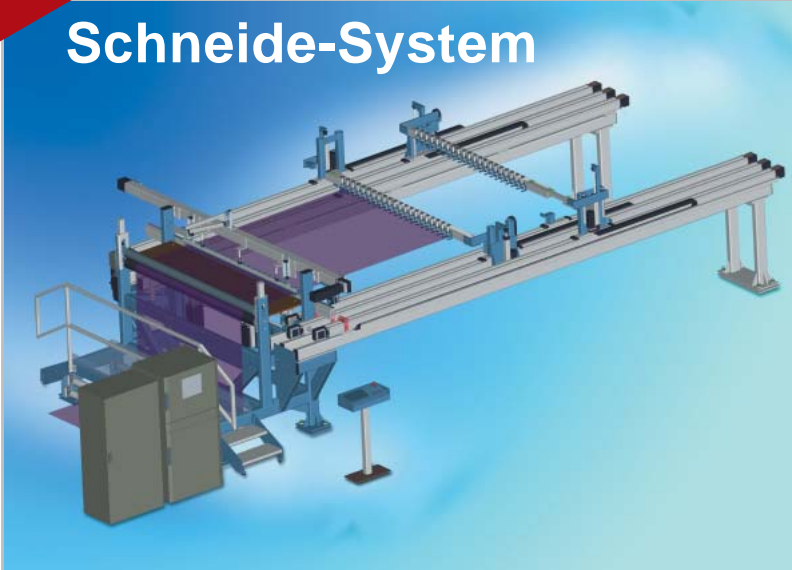

HAUSER

Leistungsstark im Schneiden und Stapeln

Laminate

Folien

Textilien Nonwoven

Schneide-System

Features

- ▶ Computer-controlled
- ▶ Doppelauszugsystem
- ▶ 24 Querschnitte pro Minute
- ▶ Arbeitsbreite bis zu 2500 mm
- ▶ Arbeitslänge 5000 mm
- ▶ Mehrfachabwicklungen
- ▶ Max. Rollengewichte 2800 kg
- ▶ Hubtisch Varianten
- ▶ Modulares System

HAUSER HSC

High Speed Cutter

NEU

Innovative Technologien für wirtschaftliche Lösungen.

Alles aus einer Hand!

CE-Konformität und ISO-9001 Qualitätsstandards sind bei uns selbstverständlich

Wir sind Ihr leistungsfähiger Partner –
Sprechen Sie mit uns!