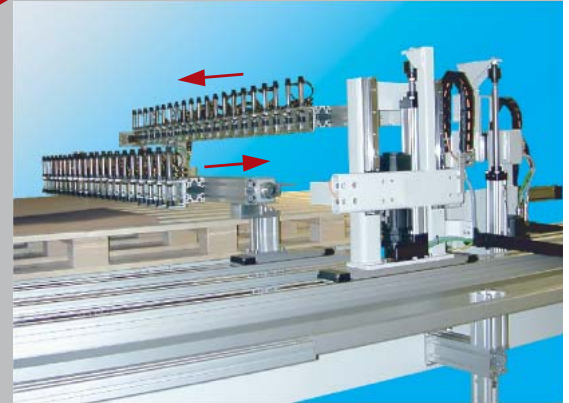

HAUSER

Leistungsstark im Schneiden und Stapeln

Laminate

Folien

Textilien Nonwoven

Schneide-System

Features

- ▶ Computer-controlled
- ▶ Doppelauszugsystem
- ▶ 24 Querschnitte pro Minute
- ▶ Arbeitsbreite bis zu 2500 mm
- ▶ Arbeitslänge 5000 mm
- ▶ Mehrfachabwicklungen
- ▶ Max. Rollengewichte 2800 kg
- ▶ Hubtisch Varianten
- ▶ Modulares System

HAUSER HSC

High Speed Cutter

NEU

Innovative Technologien für wirtschaftliche Lösungen.

Alles aus einer Hand!

CE-Konformität und ISO-9001 Qualitätsstandards sind bei uns selbstverständlich

Wir sind Ihr leistungsfähiger Partner –
Sprechen Sie mit uns!